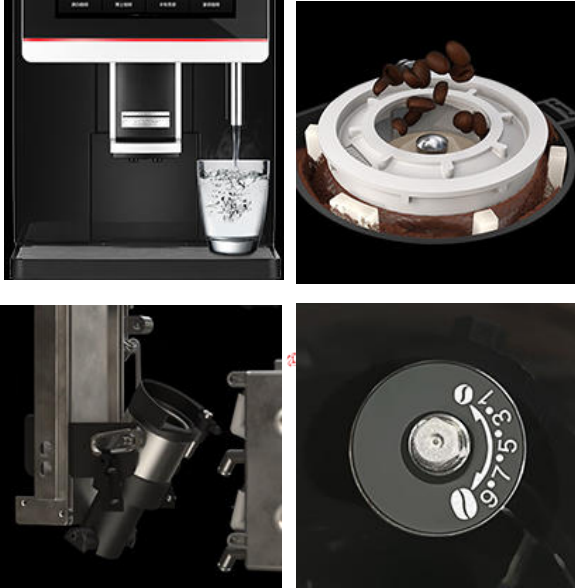

Nr.		(● standard ○ optional)
1	4L watertank	●
2	Vastwateraansluiting	●
3	IOT	○
4	Dubbele boiler	●
5	Dubbele pomp	●
6	Dubbele koffiemolen met keramische maalschijven	2
7	Stoompijp	●
8	Gescheiden heet water uitgifte	●
9	Scherm type	Touch screen
10	Scherm grootte	10.1"
11	USB	●
12	One touch systeem	●
13	Drank DIY	●
14	Producten	24
15	Interface	●
16	Metalen zetgroep 9 tot 21 gram	●
17	Zetgroep snel vrijgeven	●
18	Melk systeem gewoon schoonmaken	●
19	Melk systeem automatische schoonmaken	●
20	Kleur	■